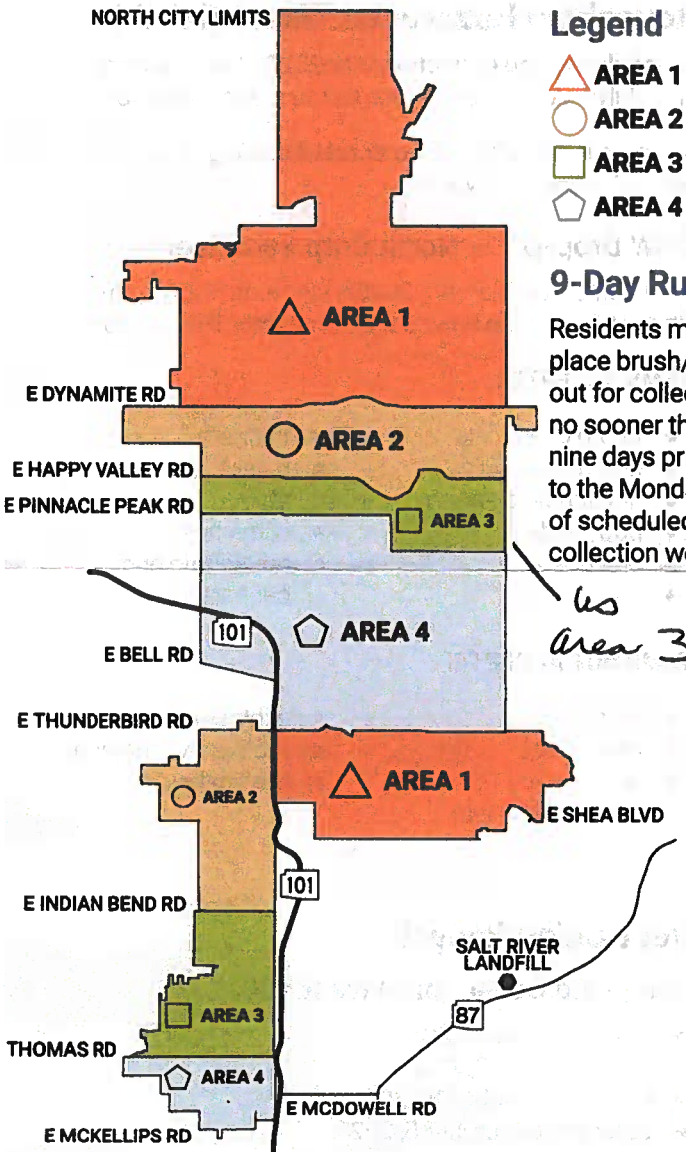

Brush & Bulk Removal 2020 Schedule

Legend

- △ AREA 1
- AREA 2
- AREA 3
- ◇ AREA 4

9-Day Rule

Residents may place brush/bulk out for collection no sooner than nine days prior to the Monday of scheduled collection week.

us Area 3

JANUARY 2020

SU	M	TU	W	TH	F	SA
			1	2	3	4
5	6	7	8	9	10	11
12	13	14	15	16	17	18
19	20	21	22	23	24	25
26	27	28	29	30	31	

FEBRUARY 2020

SU	M	TU	W	TH	F	SA
						1
2	3	4	5	6	7	8
9	10	11	12	13	14	15
16	17	18	19	20	21	22
23	24	25	26	27	28	29

SEPTEMBER 2020

SU	M	TU	W	TH	F	SA
		1	2	3	4	5
6	7	8	9	10	11	12
13	14	15	16	17	18	19
20	21	22	23	24	25	26
27	28	29	30			

OCTOBER 2020

SU	M	TU	W	TH	F	SA
				1	2	3
4	5	6	7	8	9	10
11	12	13	14	15	16	17
18	19	20	21	22	23	24
25	26	27	28	29	30	31

NOVEMBER 2020

SU	M	TU	W	TH	F	SA
1	2	3	4	5	6	7
8	9	10	11	12	13	14
15	16	17	18	19	20	21
22	23	24	25	26	27	28
29	30					

DECEMBER 2020

SU	M	TU	W	TH	F	SA
		1	2	3	4	5
6	7	8	9	10	11	12
13	14	15	16	17	18	19
20	21	22	23	24	25	26
27	28	29	30	31		